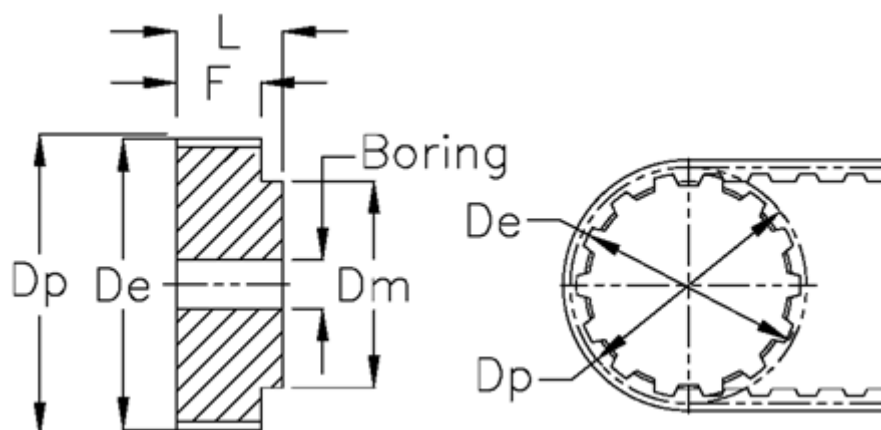

Varenummer: 60415227048
Beskrivelse: Tandremskive 27 AT5 48/0

Mål

De	= 75.15	Type = AT5
Dm	= 50	V•gt = 0.28
Dp	= 76.4	
F	= 21	
Forboring	= 8	
L	= 27	
Rembredde	= - 16 mm	
Tandantal	= 48	